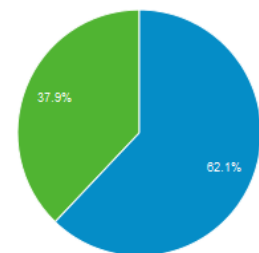

Statistiche di accesso al sito

Visite
655

Visitatori unici
267

Visualizzazioni di pagina
5.481

Pagine/visita
8,37

Durata media visita
00:07:31

Frequenza di rimbalzo
40,00%

% nuove visite
37,86%

■ Returning Visitor ■ New Visitor

☐	Categoria dispositivo ?	Acquisizione			Comportamento		
		Visite ? ↓	% nuove visite ?	Nuove visite ?	Frequenza di rimbalzo ?	Pagine/visita ?	Durata media visita ?
		653 % del totale: 100,00% (653)	37,83% Media sito: 37,83% (0,00%)	247 % del totale: 100,00% (247)	40,12% Media sito: 40,12% (0,00%)	8,39 Media sito: 8,39 (0,00%)	00:07:32 Media sito: 00:07:32 (0,00%)
<input type="checkbox"/>	1. desktop	456	41,89%	191	34,65%	9,16	00:07:52
<input type="checkbox"/>	2. mobile	166	19,88%	33	56,02%	5,58	00:06:53
<input type="checkbox"/>	3. tablet	31	74,19%	23	35,48%	12,03	00:06:17