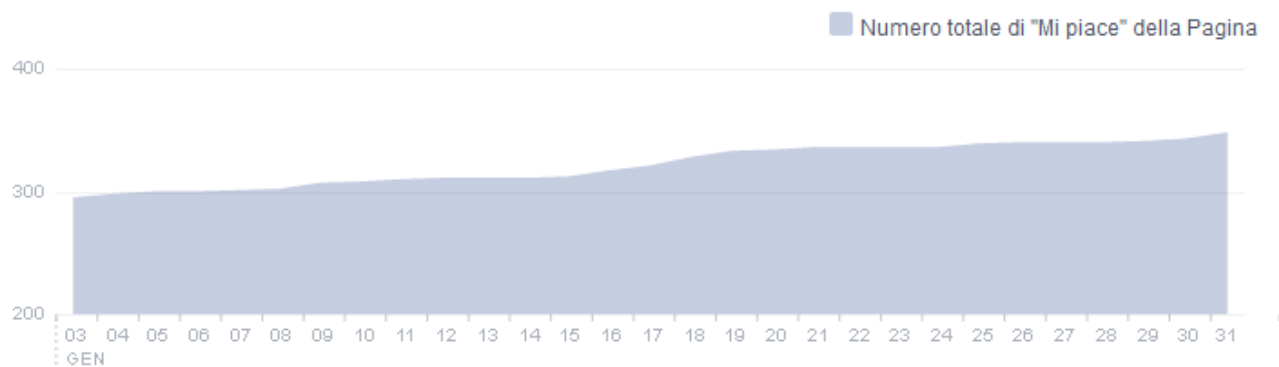

Rapporto sull'incidentalità - http://www.progettooscar.it/biblioteca_page.php

WEB TV

Totale video presenti sulla Web TV

DIC	GEN	FEB	MAR	APR	MAG	GIU	LUG	AGO	SET	OTT	NOV
48	58 +20%										

PAGINA FACEBOOK (ONLINE DALL' 8 NOVEMBRE 2013)

Attività sul social network

	DIC	GEN	FEB	MAR	APR	MAG	GIU	LUG	AGO	SET	OTT	NOV
Post	58	27										
Mi piace totali	298	348 +17%										

Statistiche Facebook

"Mi piace" della Pagina totali a oggi: 348

 CANALE YOUTUBE

Video totali caricati sul canale Youtube

DIC	GEN	FEB	MAR	APR	MAG	GIU	LUG	AGO	SET	OTT	NOV
10	13 +30%										